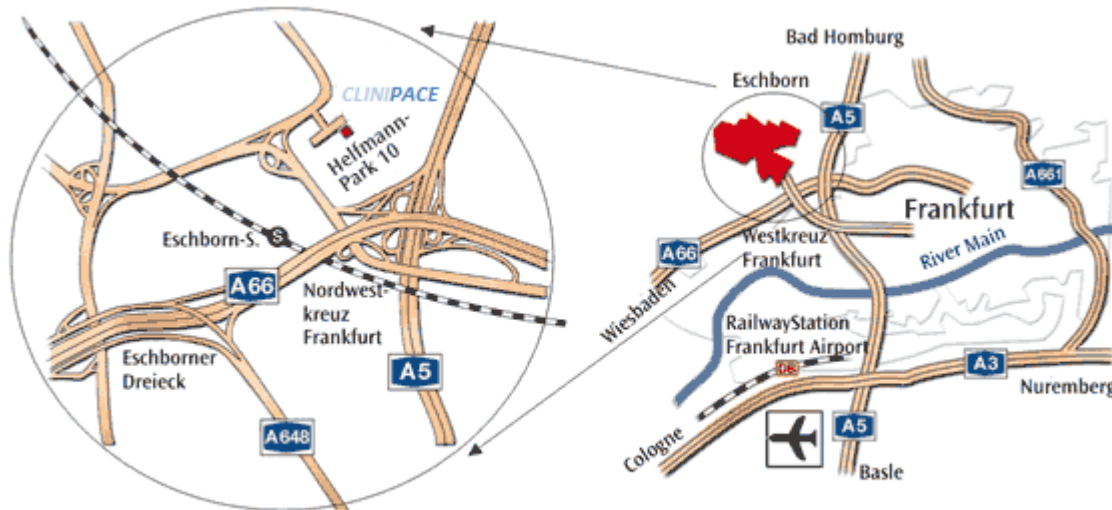

## Anreise

### Anfahrt mit dem Pkw

A5 (Aus Richtung Norden oder Süden):

- Ausfahrt „Eschborn“ am "Nordwestkreuz Frankfurt"
- Abbiegespur Richtung „Schwalbach/Kronberg“ (führt auf die Schnellstrasse)
- Bis zur Ausfahrt „Eschborn Ost“ auf der Schnellstrasse bleiben
- An der ersten Ampel rechts halten
- Dann rechts einordnen, Richtung „Helfmann Park“
- Der Strasse ca. 30 Meter folgen, bis auf der linken Seite das Clinipace Gebäude auftaucht – einen Parkplatz für den Meeting Tag bitte anmelden, damit die Einfahrt ermöglicht wird.

A66 motorway (östliche Richtung von Wiesbaden):

- Ausfahrt "Kronberg/Eschborn/Sossenheim" am "Eschborner Dreieck".
- An der Ampel links abbiegen
- Geradeaus über die nächste Ampel fahren
- Rechts einordnen in Richtung "Eschborn Ost" (führt auf die Schnellstrasse)
- Bis zur Ausfahrt „Eschborn Ost“ auf der Schnellstrasse bleiben
- An der ersten Ampel rechts halten
- Dann rechts einordnen, Richtung „Helfmann Park“ - usw

### Anfahrt mit öffentlichen Verkehrsmitteln:

Vom Flughafen:

- S8 in Richtung Offenbach (Main) Ost oder S9 in Richtung Hanau Hauptbahnhof bis zum Hauptbahnhof Frankfurt.
- Am Hauptbahnhof: S4 in Richtung Kronberg oder die S3 in Richtung Bad Soden. Nach ca. 12 Minuten, erreichen Sie die S-Bahn Station Eschborn Süd und können mit einem speziellen Shuttle Service bis zum Helfmann-Park fahren. Einen direkten Fussweg schafft man in etwa 10 Minuten.