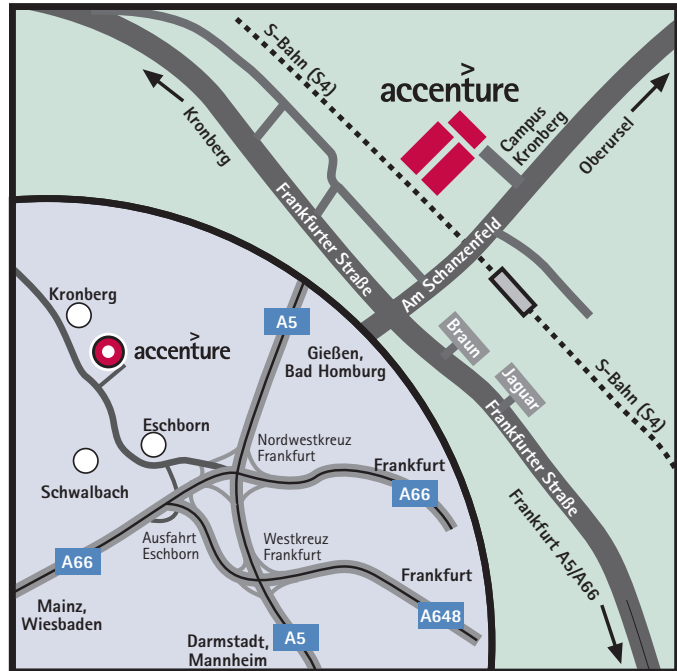

So finden Sie uns in Kronberg

Accenture
Campus Kronberg 1
(ehemals „Am Schanzenfeld“)
D-61476 Kronberg
Tel. +49 6173 94 - 99
Fax +49 6173 94 - 98

Lage:

Der Campus Kronberg befindet sich am südlichen Ortseingang von Kronberg an der S-Bahn-Station Kronberg-Süd. Er liegt schräg gegenüber dem Westerbachzentrum.

Anfahrtsbeschreibung mit dem Auto:

Von Frankfurt / Main – Innenstadt (ca. 25 Min.):

aus Richtung Miquelallee:

- auf die Autobahn A66 Richtung Wiesbaden
- aus Richtung Messe:
- auf die Autobahn A648 Richtung Wiesbaden

dann am Eschborner Dreieck

- Ausfahrt Schwalbach / Eschborn / Kronberg auf die Sossenheimer Straße
- der Beschilderung nach Kronberg folgen (auf die Schnellstraße L3005)
- an Schwalbach und Eschborn vorbei, wird später einspurig zur „Frankfurter Straße“
- am Ortseingang von Kronberg an der Hauptkreuzung, kurz nach dem Jaguar Händler, rechts Richtung Oberhöchstadt, Oberursel auf die Straße „Am Schanzenfeld“ abbiegen
- nach wenigen hundert Metern, hinter dem Bahnübergang, liegt der Campus linker Hand

Vom Frankfurter Flughafen (ca. 35 Min.):

- A3 Richtung Würzburg, am Frankfurter Kreuz auf die A5 Richtung Kassel, Nordwestkreuz
- am Nordwestkreuz Frankfurt Abfahrt Eschborn / Miquelallee
- Richtung Eschborn / Kronberg halten, über die Lorscher Straße auf die L3005 (weiter ab Eschborner Dreieck)

Von der Autobahn A5 aus Norden kommend:

- am Nordwestkreuz Frankfurt die Abfahrt Richtung Eschborn nehmen
- dann der Beschilderung nach Kronberg folgen und weiter wie oben beschrieben

Im Campus stehen 700 Tiefgaragenplätze zur Verfügung.

Mit dem Zug (S-Bahn):

Von Frankfurt / Main Hauptbahnhof (20 Min.):

- Linie S4 (Langen-Kronberg) - Haltestelle Kronberg Süd

Die S-Bahn fährt im 30-Minuten-Takt und hält schräg gegenüber dem Gelände des Campus.

Busverbindungen in und um Kronberg:

- Linie 872 - Frankfurter Nordwestzentrum-Steinbach-Kronberg-Roter Hang,
- Linie 917 - Königstein-Falkenstein-Kronberg-Bad Homburg v.d.H.,
- Linie 801 - Kronberg / Bahnhof-Kronthal-Königstein.

Wir wünschen Ihnen eine gute Anreise und freuen uns auf Ihren Besuch.